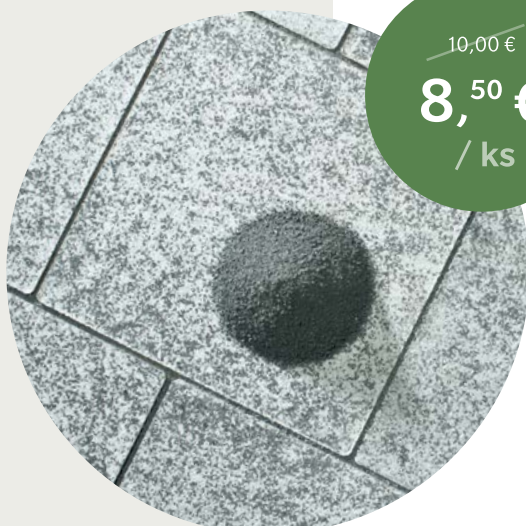

~~10,00 €~~
8,50 €
/ ks

PIESOK NA ŠKÁROVANIE

Rozmer frakcie
0 - 2 mm
vhodný pre šírku škáry 3 - 5 mm

Balenie: 25 kg / vrece