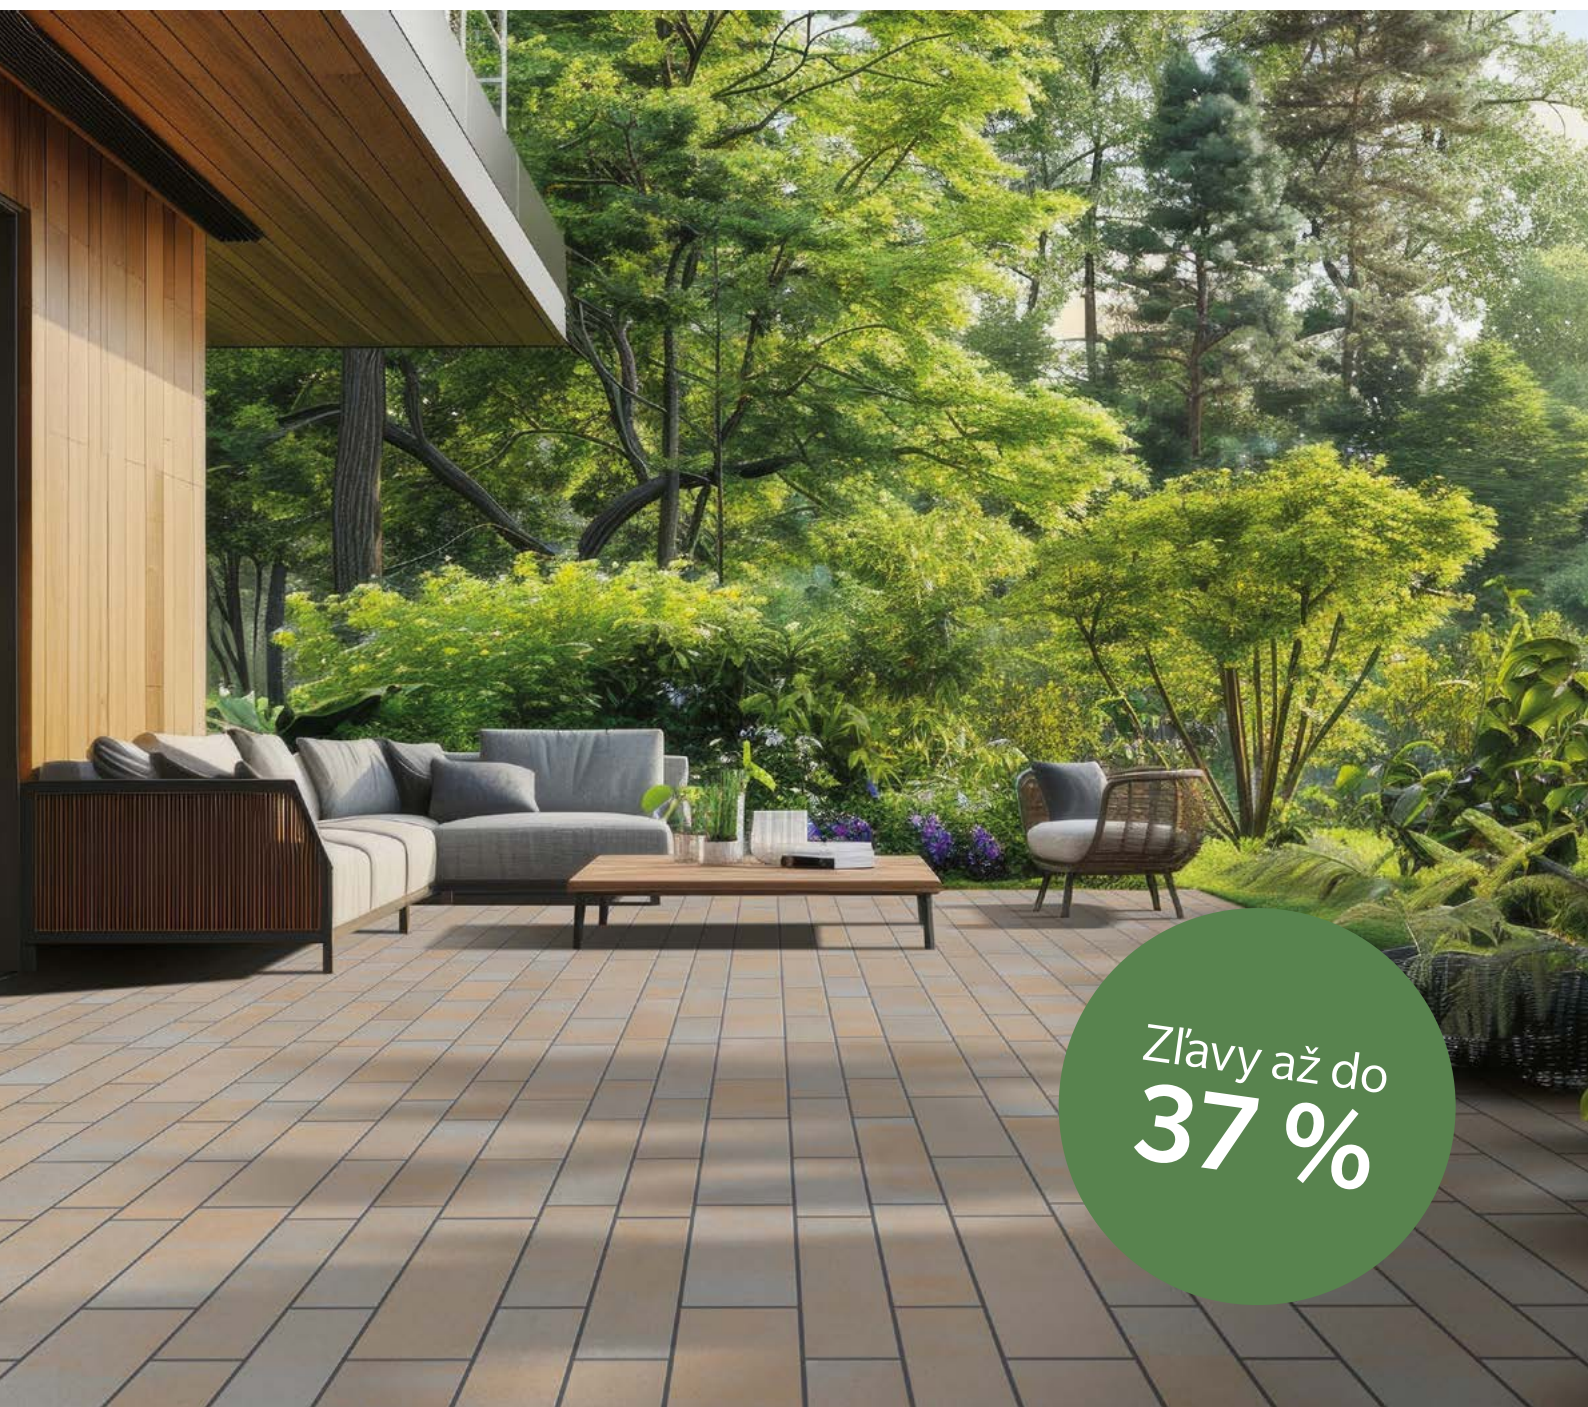

Dajte svojej záhrade nový nádych a výnimočný štýl

Štýlové dlažby, elegantné ploty a doplnky, ktoré oživia každú záhradu. Využite výhodnú ponuku do 30. 6. 2025.

RIEŠENIA PRE EXTERIÉR

Semmelrock

Kvalitné výrobky za výhodné ceny