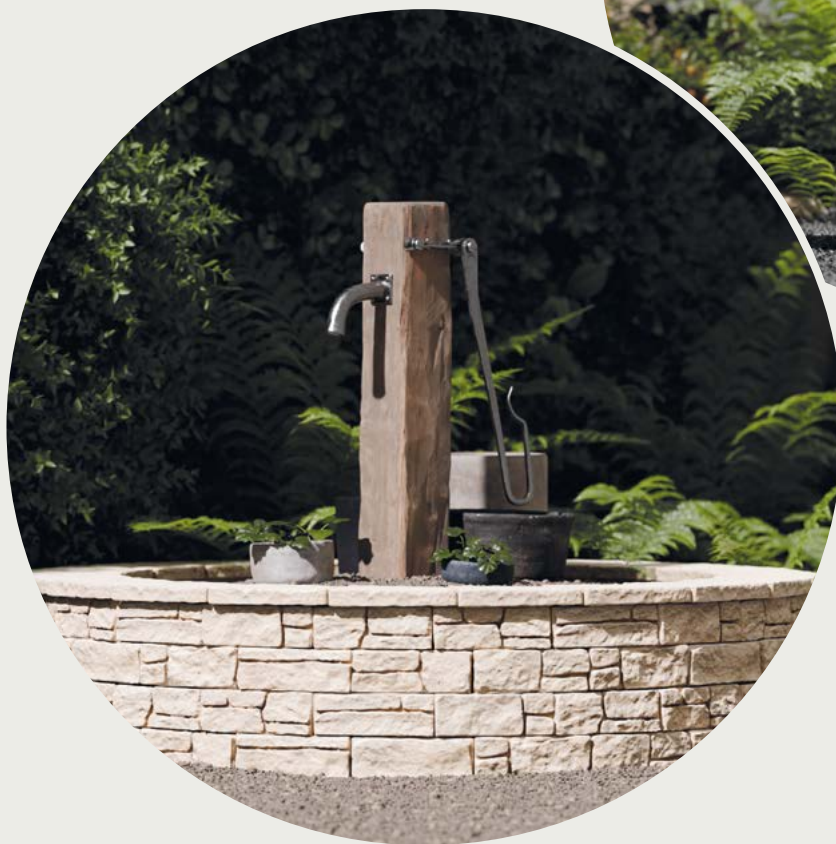

Dokonalosť záhrady skrytá v detailoch

Naše záhradné prvky poskytujú rozmanité možnosti použitia s možnosťou koncepčných riešení. Kombinovať záhradné prvky s dlažbou je veľmi jednoduché a samozrejme umožňujúce vytvoriť vysnívaný záhradný priestor.

Bradstone kohútik, béžová melírovaná

Spestríte si záhradu pomocou dekoratívneho Bradstone kohútika. Kohútik šikvým "úkrytom" záhradného vodovodného potrubia vylepší celkový dojem zo záhrady.

Záhradné prvky

S tvárnicami Mountain Block si môžete vybudovať novú studňu, kvetináč alebo aj ohnisko. Zaujmite pozornosť netradičným sedením okolo dominantného stromu vo vašej záhrade a oddýchnite si počas letných horúčav.